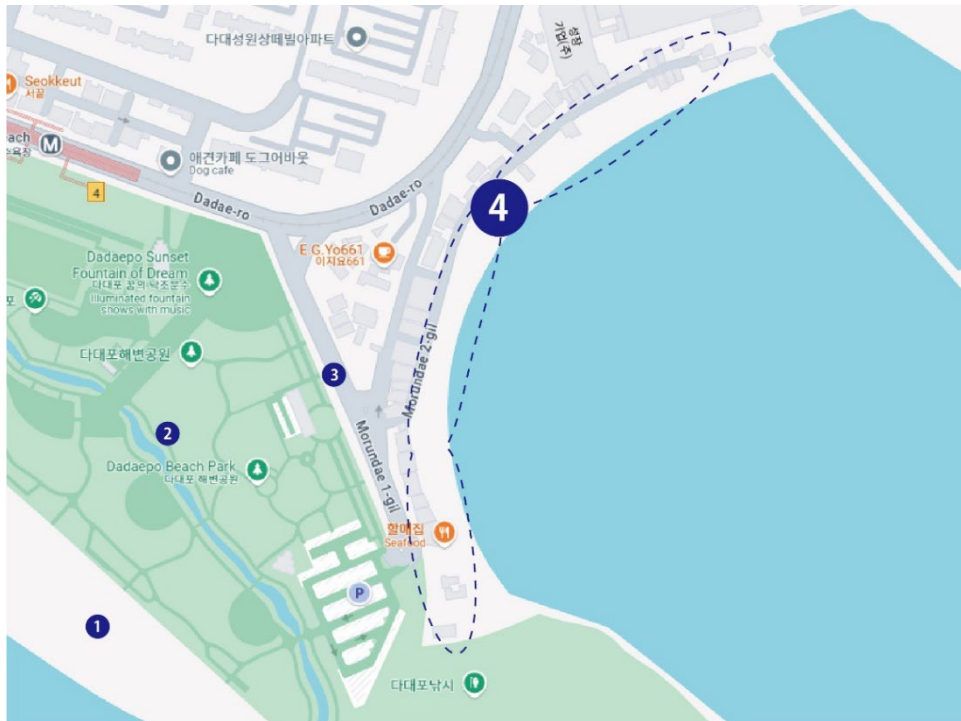

2025바다미술제 장소별 상세 내용

[▶ 구글 지도 보기](#)

[▶ 장소별 이미지 및 영상 보기](#)

① 다대포해수욕장(서쪽)

② 다대포 해변공원

③ 다대포해수욕장 진입로

④ 다대포해수욕장(동쪽)

⑤ 몰운대 전망대

⑥ 고우니 생태길