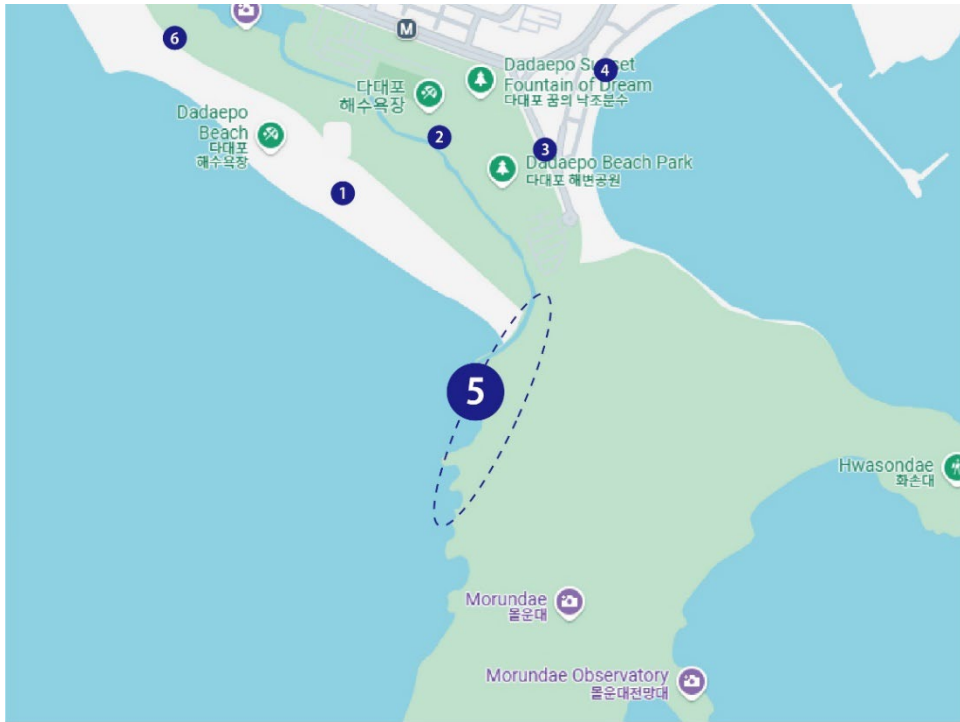

2025바다미술제 장소별 상세 내용

[▶ 구글 지도 보기](#)

[▶ 장소별 이미지 및 영상 보기](#)

① 다대포해수욕장(서쪽)

② 다대포 해변공원

③ 다대포해수욕장 진입로

④ 다대포해수욕장(동쪽)

⑤ 몰운대 전망대

⑥ 고우니 생태길