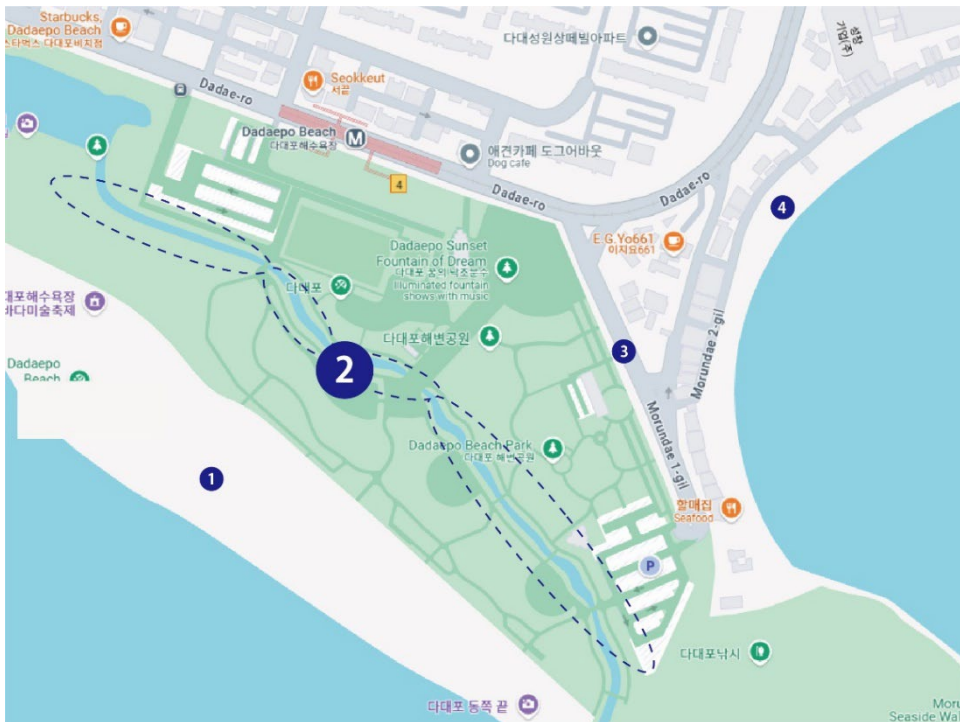

2025바다미술제 장소별 상세 내용

[▶ 구글 지도 보기](#)

[▶ 장소별 이미지 및 영상 보기](#)

① 다대포해수욕장(서쪽)

② 다대포 해변공원

③ 다대포해수욕장 진입로

④ 다대포해수욕장(동쪽)

⑤ 몰운대 전망대

⑥ 고우니 생태길