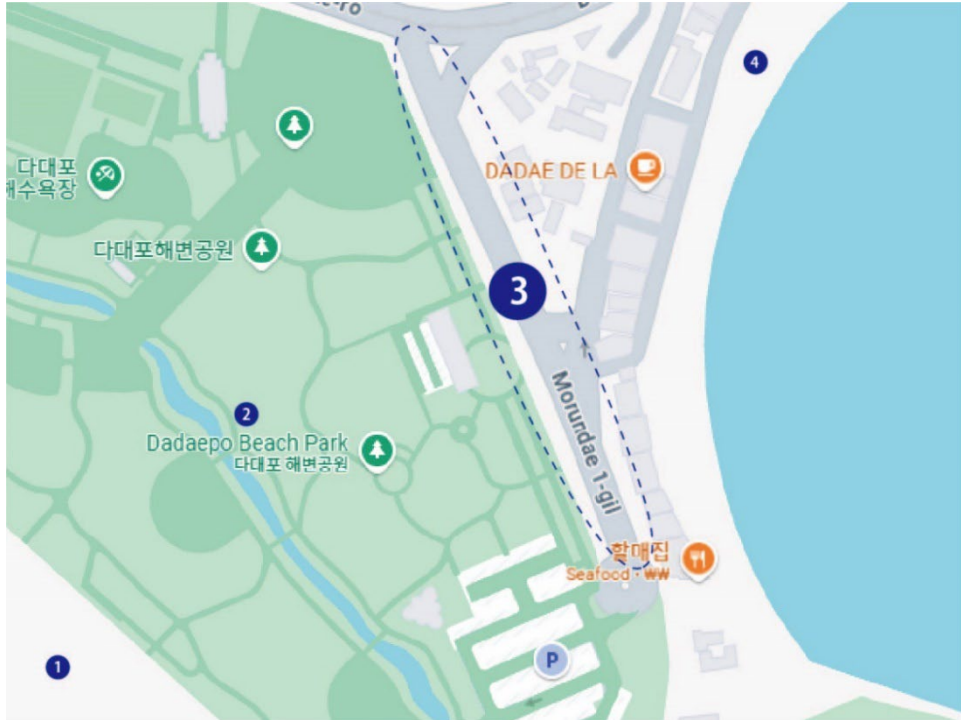

2025바다미술제 장소별 상세 내용

[▶ 구글 지도 보기](#)

[▶ 장소별 이미지 및 영상 보기](#)

① 다대포해수욕장(서쪽)

② 다대포 해변공원

③ 다대포해수욕장 진입로

④ 다대포해수욕장(동쪽)

⑤ 몰운대 전망대

⑥ 고우니 생태길